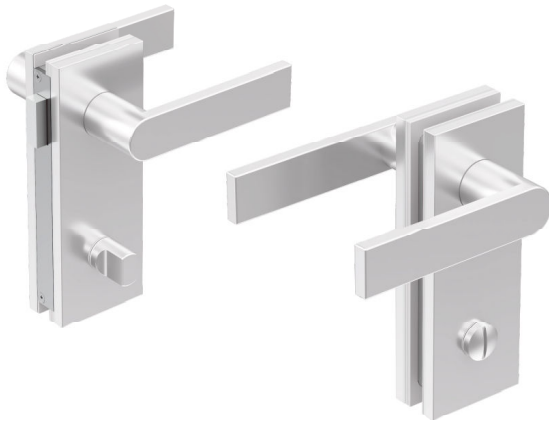

GLV03P

Serratura verticale magnetica per porte vai e vieni
Fornita con o senza maniglie
Reversibile destra sinistra
Versione con pomolo e funzione privacy
Realizzata in alluminio lavorato CNC

Vertical magnetic door lock for double swing doors
Available with or without handles
Left/right reversible
Privacy function with knob and coin turn version
Aluminium CNC manufacturing