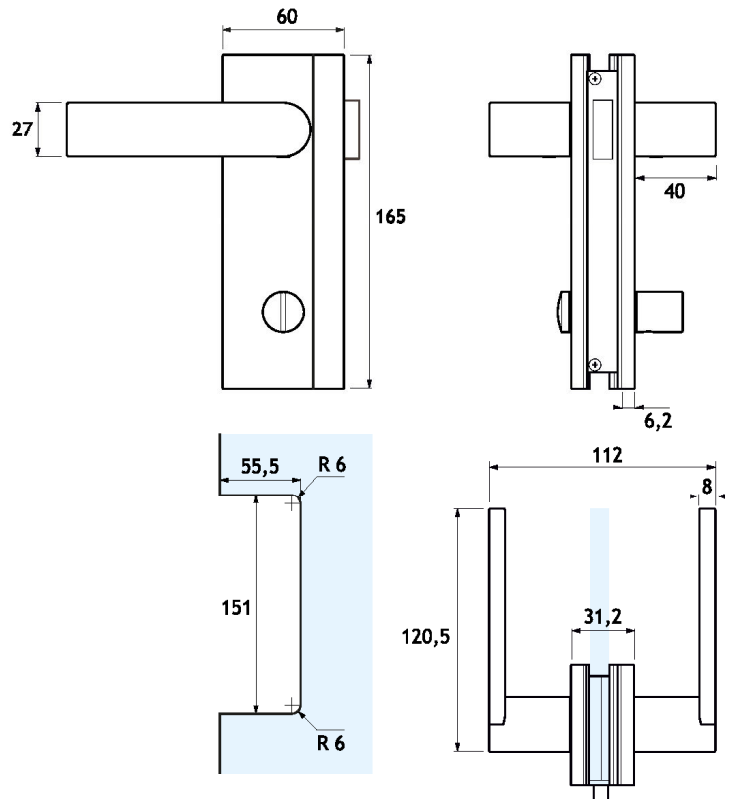

GLV03P

Serratura verticale magnetica per porte vai e vieni
Fornita con o senza maniglie
Reversibile destra sinistra
Versione con pomolo e funzione privacy
Realizzata in alluminio lavorato CNC

Vertical magnetic door lock for double swing doors
Available with or without handles
Left/right reversible
Privacy function with knob and coin turn version
Aluminium CNC manufacturing